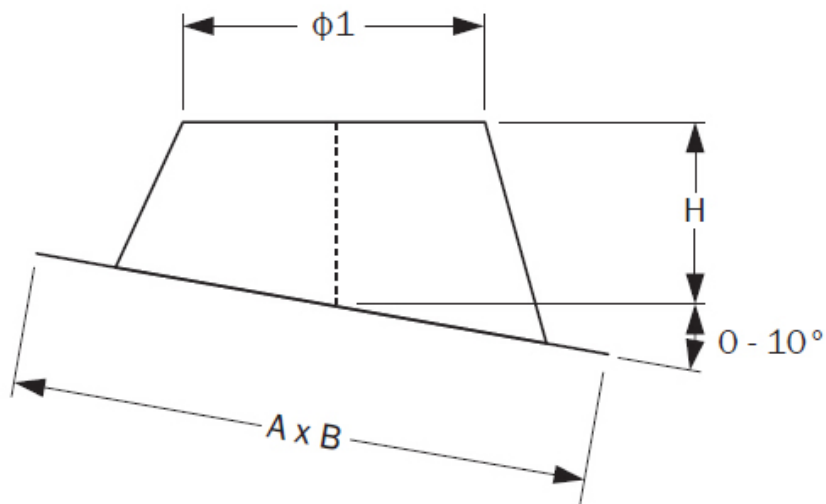

www.chimneychoice.ie

0° - 10° Lead Flashing TWR

| Inner Diameter (mm) | Outer Diameter (mm) | Ø 1 | H (mm) | A x B (mm) |
|---------------------|---------------------|-----|--------|------------|
| 130 | 180 | 200 | 212 | 750 x 750 |
| 150 | 200 | 220 | 216 | 750 x 750 |