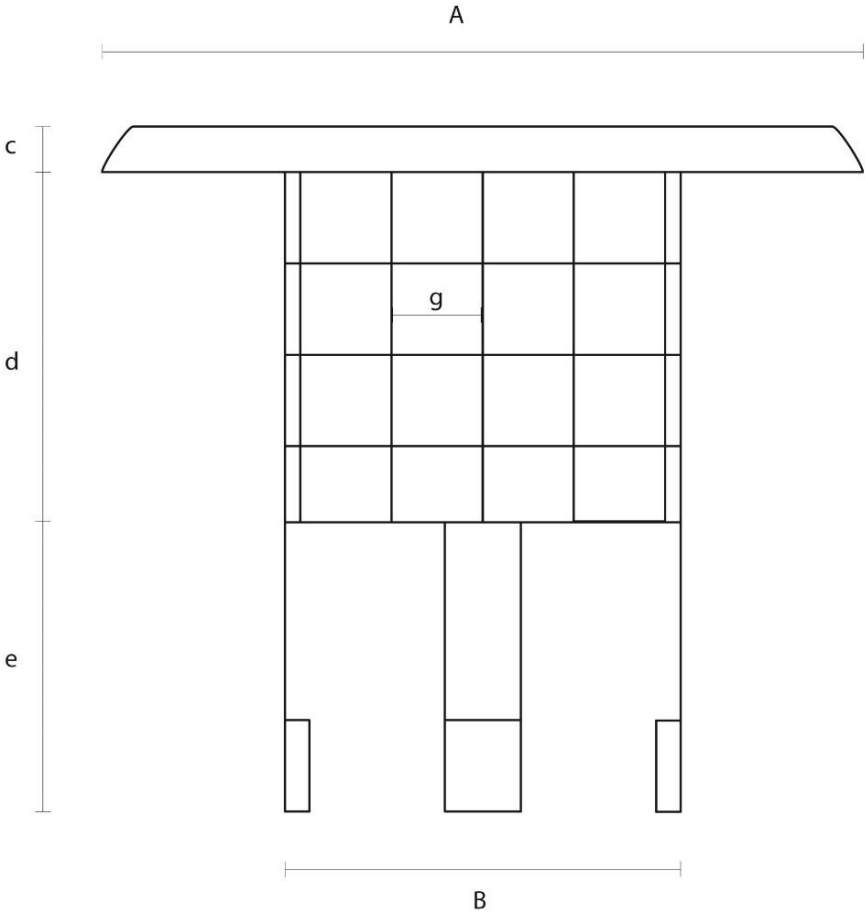

www.chimneychoice.ie

Anti-Bird / Anti Rain Cowl - 5", 6", 12", 14"

Scale	Description	125mm Ø	150mm Ø	300mm Ø	355mm Ø
A	Cap Ø	250	250	380	450
B	Mesh Ø	130	150	300	355
c	Cap Height	15	15	15	15
d	Mesh Height	115	115	115	115
e	Leg Length (Qty of 3)	95	95	115	100
f	Strap Length	650	650	1250	1400
g	Mesh Gap	30 x 30	30 x 30	30 x 30	30 x 30