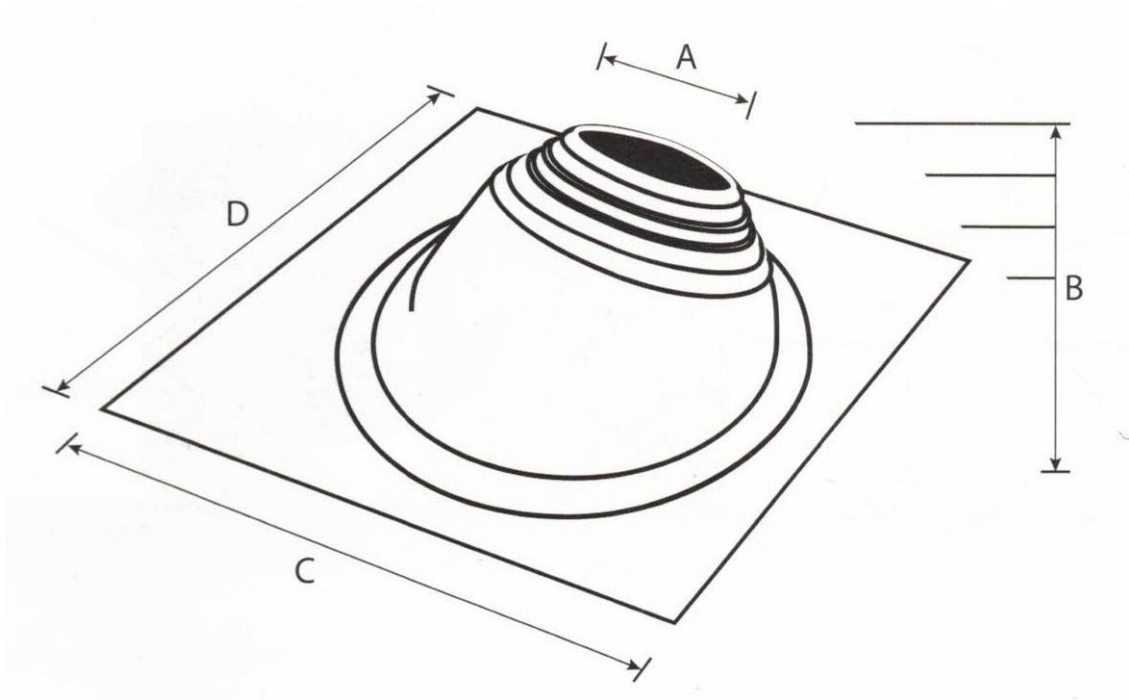

www.chimneychoice.ie

Aluminium Flashing Unit EPDM/Silicone

| Pipe Size (mm) | A (mm) | B (mm) | C x D (mm) |
|----------------|--------|---------|------------|
| 76-203 | 63 | 76-203 | 508x509 |
| 203-279 | 142 | 203-279 | 660x762 |