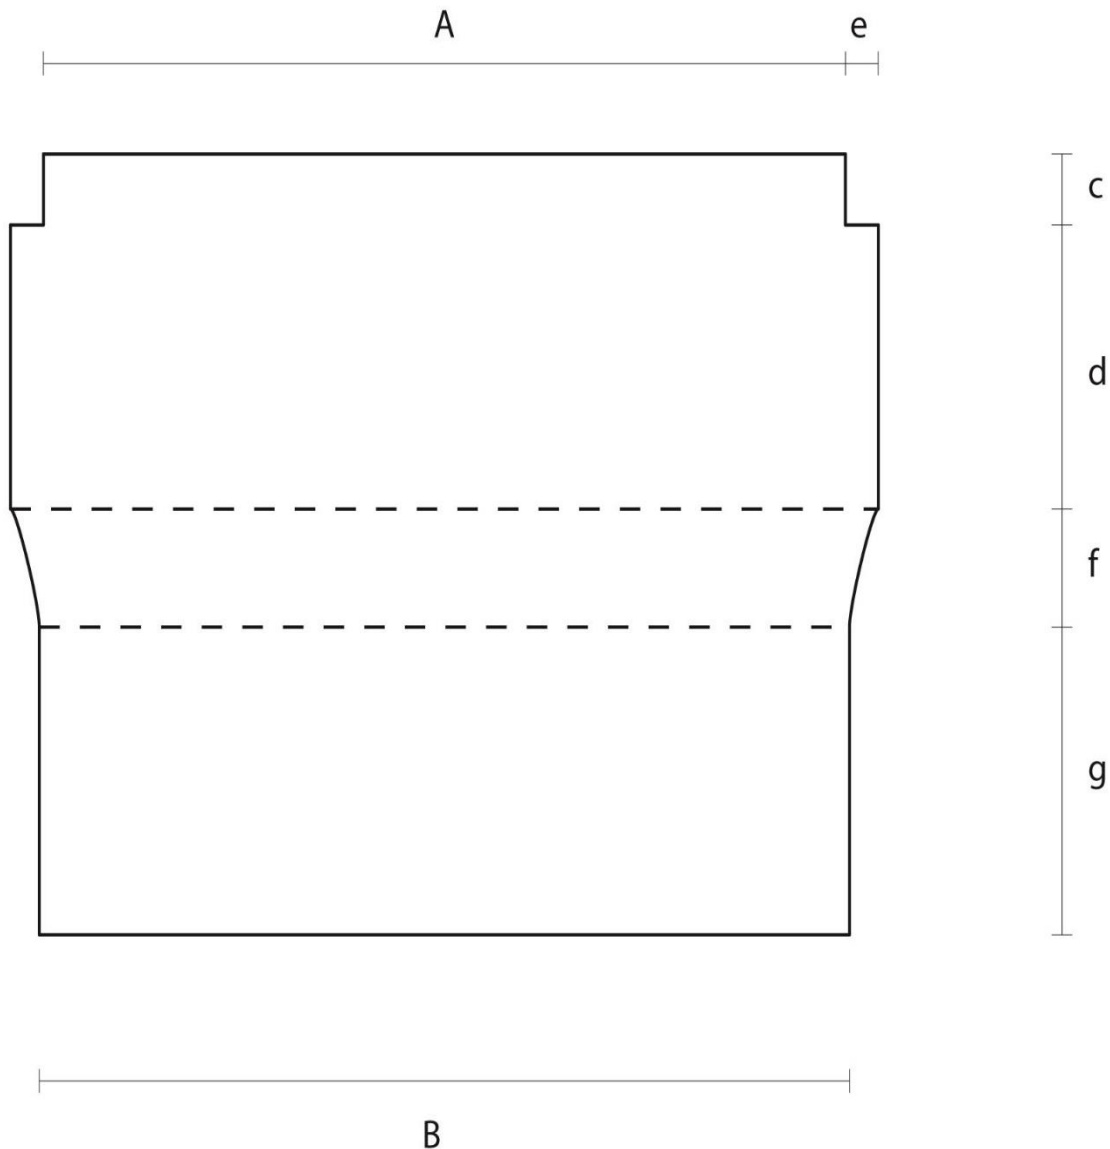

www.chimneychoice.ie

Manchette/Start Off Adapter 3", 4", 5", 6", 7", 8"

Wall thickness 1mm

Scale	A	B	c	d	e	f	g
3"	75	77	15	60	8	25	65
4"	95	97	15	60	8	25	65
5"	120	122	15	60	8	25	65
6"	145	147	15	60	8	25	65
7"	175	177	15	60	8	25	65
8"	195	197	15	60	8	25	65