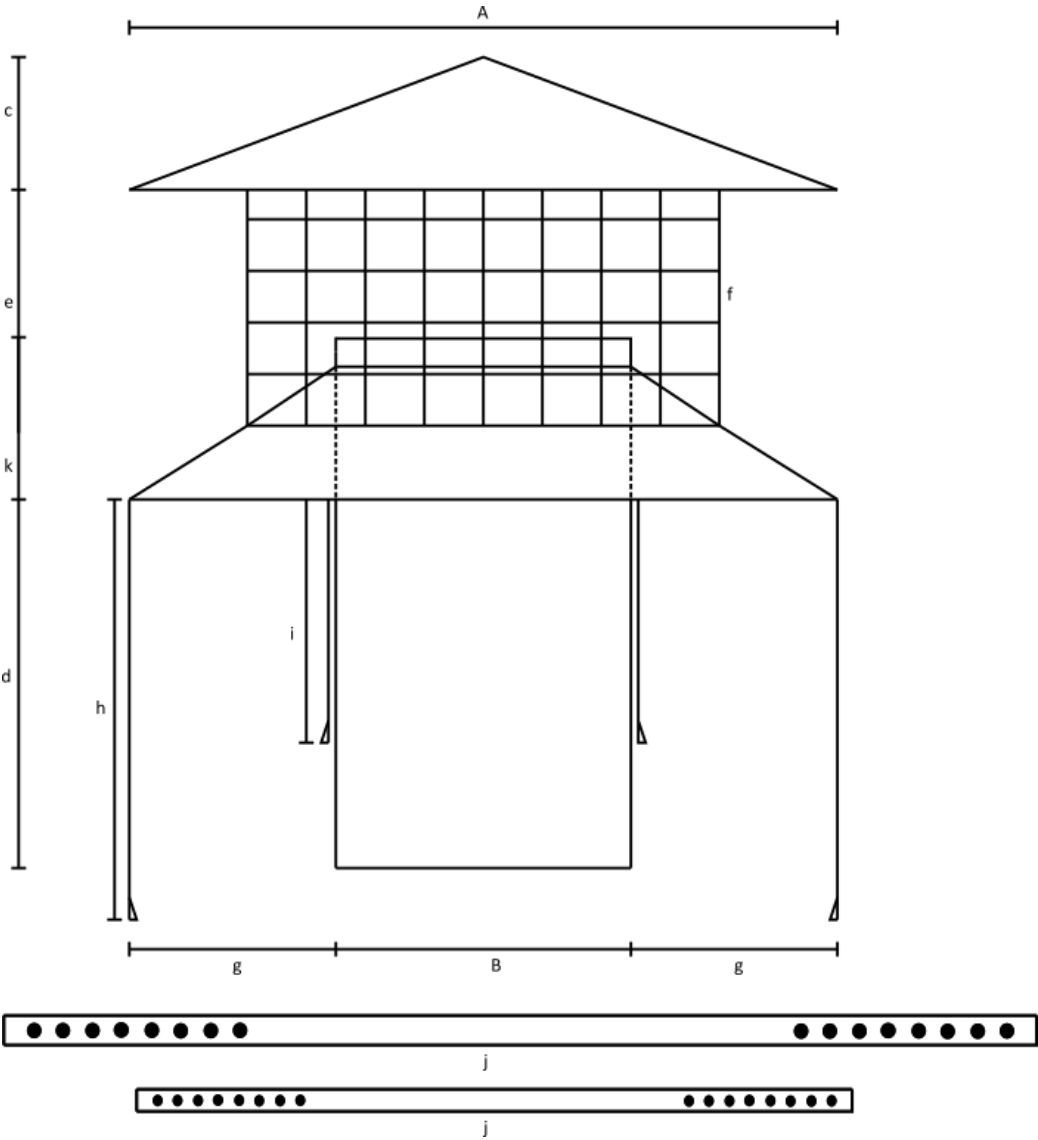

www.chimneychoice.ie

Pot Hanging Anti Bird & Rain Chimney Cowl - 5", 6"

Scale	Description	125mm	150mm
A	Cap Ø	330	330
B	Flue Ø	125	150
c	Cap Height	52	52
d	Flue Height	220	220
e	Mesh Height	150	150
f	Mesh Gap	27	27
g	Collar Width	100	90
h	Leg Length	185	185
i	Inner Leg Length	130	130
j	Strap Length	1100 & 650	1100 & 650
k	Height of Base	35	35