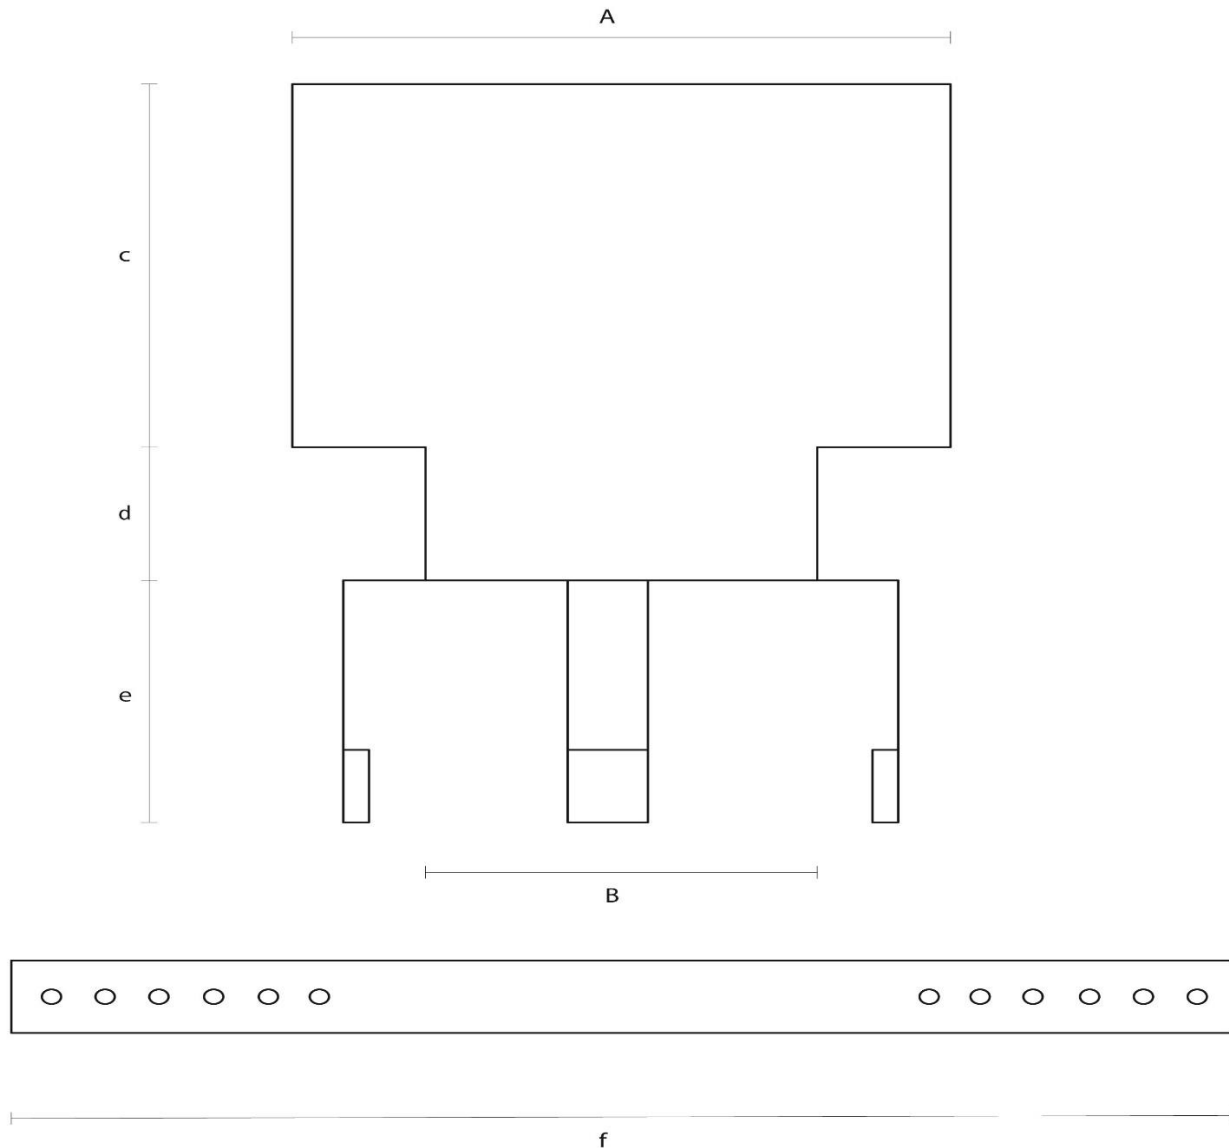

www.chimneychoice.ie

Static Anti Down Draught Cowl - 5", 6", 12"

Scale	Description	125mm Ø	150mm Ø	305mm Ø
A	Cap Ø	205	205	380
B	Base Ø	122	147	305
c	Cap Height	150	150	150
d	Base Height	55	55	100
e	Leg Length (Qty of 3)	100	100	110
f	Strap Length	760	835	1250